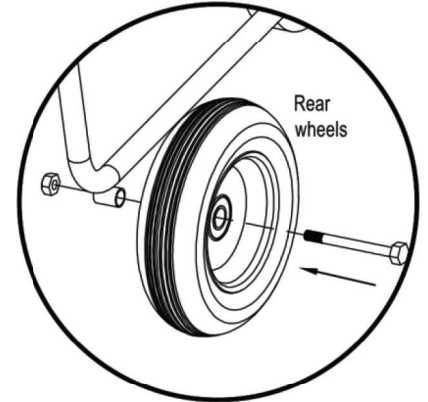

ITEM	PART NUMBER	DESCRIPTION	QTY	REPLACEMENT PART
1	9101038	Steering Handle	1	RPK-032
2	6100055	Tires & Wheels	2	RPK-53, RPK-054
3	9101022	Crank Handle Sub Assembly	1	RPK-035, RPK-051
4	5702082	Screw for Frame & Crank Handle	3	RPK-051
5	5702056	Axle Bolt	2	RPK-051
6	5701009	Axle Nut	2	RPK-051
7	9101043	Reel Sub Assembly	1	RPK-022
8	9101045	Frame Sub Assembly	1	N/A
9	6104024	Leader Hose	1	RPK-056
10	9101041	Inlet Pipe Sub Assembly	1	RPK-012
11	9101068	S-pipe Sub Assembly	1	RPK-008
12	9101039	Frame Wheel Axle Sub Assembly	1	RPK-027
13	6100056	Front Wheels	2	RPK-028
14	5701043	Push Nuts	3	RPK-051