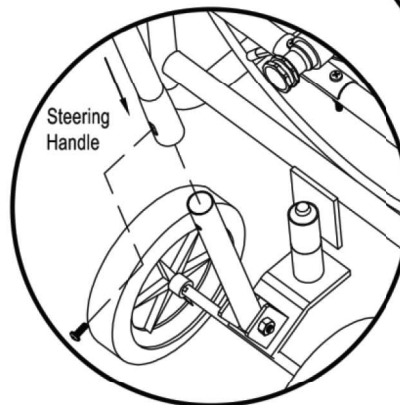

Step 1

Step 2

Step 3

Step 5

Step 4

Lewis Tools – Yard Butler Limited Lifetime Guarantee Garantía Limitada de por Vida • Conditions de Garantie

Hose Trucks – Models HT-2EZ, HT-4EZ, HT-4EZTURN, HTC-1
Swivel Reels – Models SR-360, SRWM-180, SRPB-360